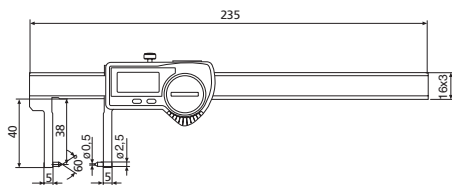

Технические характеристики

	Диапазон измерения		Дискретность отсчета мм/дюйм	Пределы допуск. погрешности G мм	№ для заказа	Тип
	мм	(дюйм)				
16 EWR-SA	150	(6")	0.01/.0005"	0.03	4103077	С наконечниками для измерения наружных канавок/пазов
16 EWR-AA	150	(6")	0.01/.0005"	0.03	4103079	С Г-образными губками для измерения наружных канавок/пазов

16 EWR-SA

16 EWR-AA