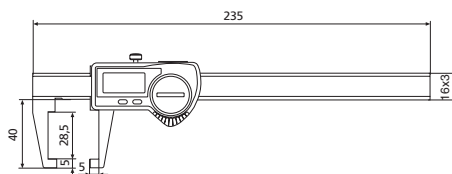

Цифровой штангенциркуль MarCal 16 EWR специальной конструкции

REFERENCE

Особенности

Особенности аналогичны MarCal 16 EWR, см. стр. 1-6, отличительные особенности указаны в технических характеристиках

Технические характеристики

	Диапазон измерения		Дискретность отсчета мм/дюйм	Пределы допуск. погрешности G мм	№ для заказа	Тип
	мм	(дюйм)				
16 EWR-SA	150	(6")	0.01/.0005"	0.03	4103077	С наконечниками для измерения наружных канавок/пазов
16 EWR-AA	150	(6")	0.01/.0005"	0.03	4103079	С Г-образными губками для измерения наружных канавок/пазов

16 EWR-SA

16 EWR-AA

Принадлежности

Батарея, кабели передачи данных см. на стр. 1-6

Принадлежности для обработки данных измерений смотрите в главе 11