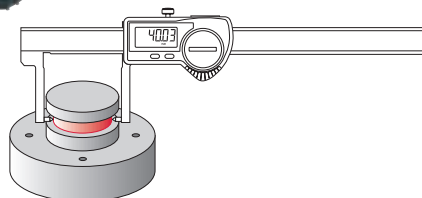

## Цифровой штангенциркуль MarCal 16 EWR специальной конструкции

16 EWR-SA

REFERENCE

16 EWR-AA

### Технические характеристики

	Диапазон измерения		Дискретность отсчета мм/дюйм	Пределы допуск. погрешности G мм	№ для заказа	Тип
	мм	(дюйм)				
16 EWR-SA	150	(6")	0.01/.0005"	0.03	4103077	С наконечниками для измерения наружных канавок/пазов
16 EWR-AA	150	(6")	0.01/.0005"	0.03	4103079	С Г-образными губками для измерения наружных канавок/пазов